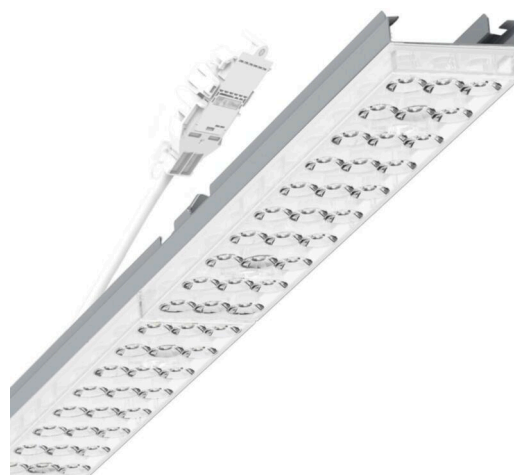

прибородержатель переменный - Individual.Lens.Optic - прямой свет, узко- и широконаправленный - без видимых стыков

Ламподержатель из оцинкованного стального профиля, поверхность покрыта лаком на полиэфирной смоле. Крепление без инструментов с нажимными затворами, встроенными в конструкцию, обеспечивают защиту от кражи и взлома. В несущей трековой шине позиционируется по-разному. Цвет корпуса серебристый/ белый алюминий RAL 9006; Прямой узко и широко направленный свет, распространяющийся через линзу «Individual.Lens.Optic» из пластика ПММА. Оптика отдельных линз делает сборку и установку предельно удобными, плоскость легко чистится. Тройные ряды из отдельных линз и лампо-/прибородержатели, идеально согласованные между собой, обеспечивают цельный вид без стыков и неравномерностей. Подключение к электросети через присоединительный провод длиной 1 м для свободного позиционирования ламподержателя в световой полосе и 5-полюсную втычную деталь для быстрой сборки со свободным выбором фаз. Сменные блоки, позволяющие легко модернизировать освещение, существенно продлевают срок службы всей осветительной установки.

## DEEP-LINK

<https://www.regiolum.de/ru/article/19435006165>

Ссылка	LED 6000lm 865
ηLB	100 %
Φ ↓/↑	98 % / 2 %
UGR поп./вдоль дисплей	17.7 / 17.9
	65° < 3000cd/m²

**Механика**

цвет корпуса	серебристый/ белый алюминий RAL 9006
размеры (LxWxH/DxH)	1531mm x 55mm x 37mm
вес (нетто)	2kg
Вид монтажа	сборка трековых систем, световая структура