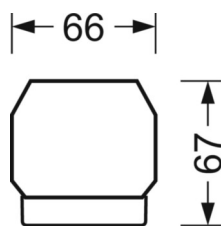

## Оптика

Оснастка	LED, цветопередача/оттенок света CRI ≥ 80 / 6500K
Допуск для координаты цветности (MacAdam)	3SDCM
Фотобиологическая безопасность (светильник)	RG1
Номинальный световой поток	5845lm
Срок службы LED	50000h L80/B10 (Tq 40°C)
светоотдача светильников	156lm/W
Угол излучения	80° (C0) / 80° (C90)
UGR поп./вдоль	17.7 / 17.9

## DEEP-LINK

<https://www.regiolum.de/ru/article/19435006165>

Ссылка	LED 6000lm 865
ηLB	100 %
Φ ↓/↑	98 % / 2 %
UGR поп./вдоль дисплей	17.7 / 17.9
	65° < 3000cd/m²

**Механика**

цвет корпуса	серебристый/ белый алюминий RAL 9006
размеры (LxWxH/DxH)	1531mm x 55mm x 37mm
вес (нетто)	2kg
Вид монтажа	сборка трековых систем, световая структура

**размеры**

L	1531 mm	Длина
В	55 mm	Ширина
Н	37 mm	Высота